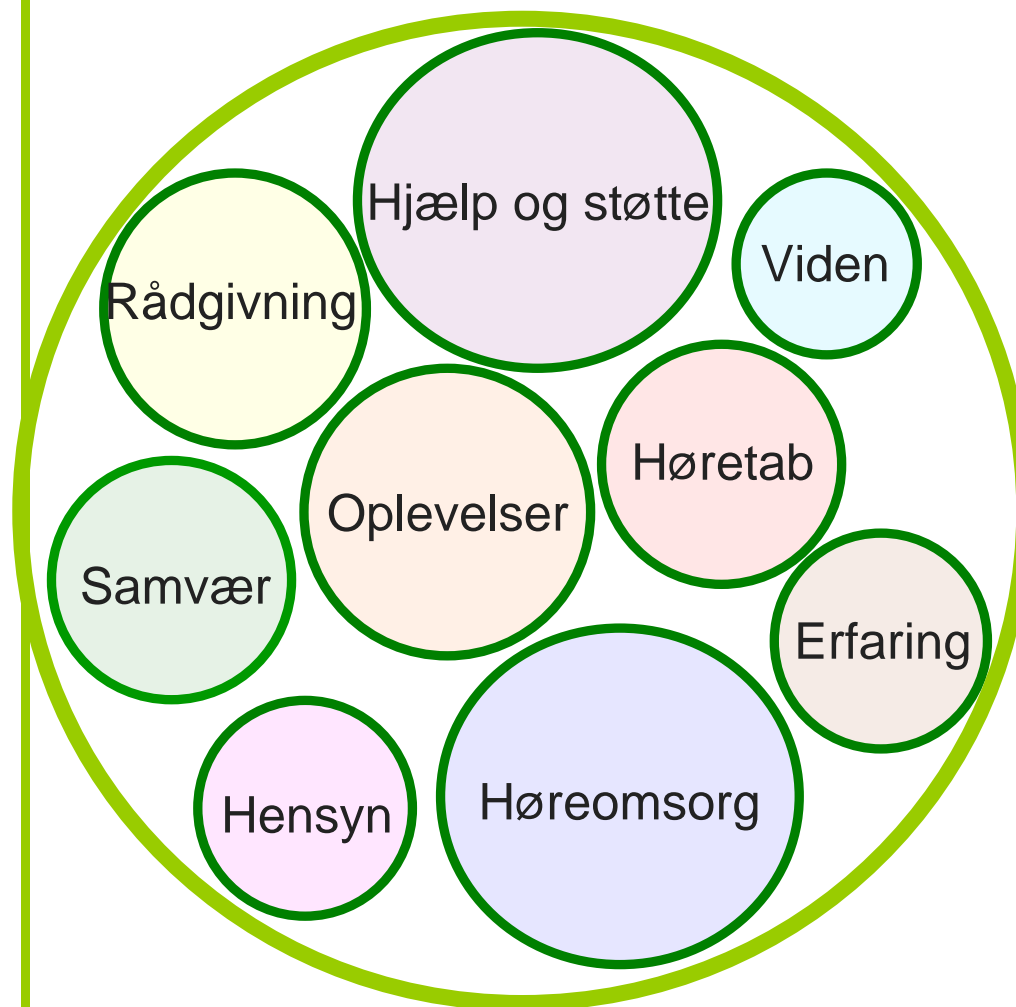

Høreforeningen Aarhus Lokalafdeling arbejder for at forbedre forholdene for mennesker i Aarhus Kommune med lyd- og høreproblemer.

Vi har et godt samarbejde om høreomsorgen i Aarhus Kommune, både med kommunen, Høreafdelingen og Institut for Kommunikation og Handicap.

Vi er repræsenteret i Dansk Handicapråd og i kommunens sociale forbrugerråd.

Du har mange fordele som medlem af Høreforeningen:

Lokalafdelingen afholder hvert år en række arrangementer for medlemmerne, f. eks.:

- præsentation af høretekniske hjælpemidler
- fælles udflugter, hvor der tages hensyn til høreproblemer
- sociale arrangementer med samvær blandt ligestillede
- informationsmøder omkring hørelse og høreproblemer
- åben café med mulighed for personlig vejledning

Som medlem har du adgang til at deltage i alle Høreforeningens arrangementer – også på landsplan – og du modtager bladet Hørelsen 6 gange årligt. I din lokalafdeling kan du møde ligestillede og være med til at præge høreomsorgen.

Læs mere på www.hoereforeningen.dk, hvor du også finder flere oplysninger om lokalafdelingens aktiviteter.

Vores møder i Aarhus finder som oftest sted i medborgerhuset

Folkestedet, Carls Blochs Gade 28, Aarhus C

Enkeltmedlemskab koster 305 kr. om året.

Familiemedlemskab koster 440 kr. om året.

15-03-2017

høreforeningen

Aarhus Lokalafdeling

www.hoereforeningen-aarhus.dk